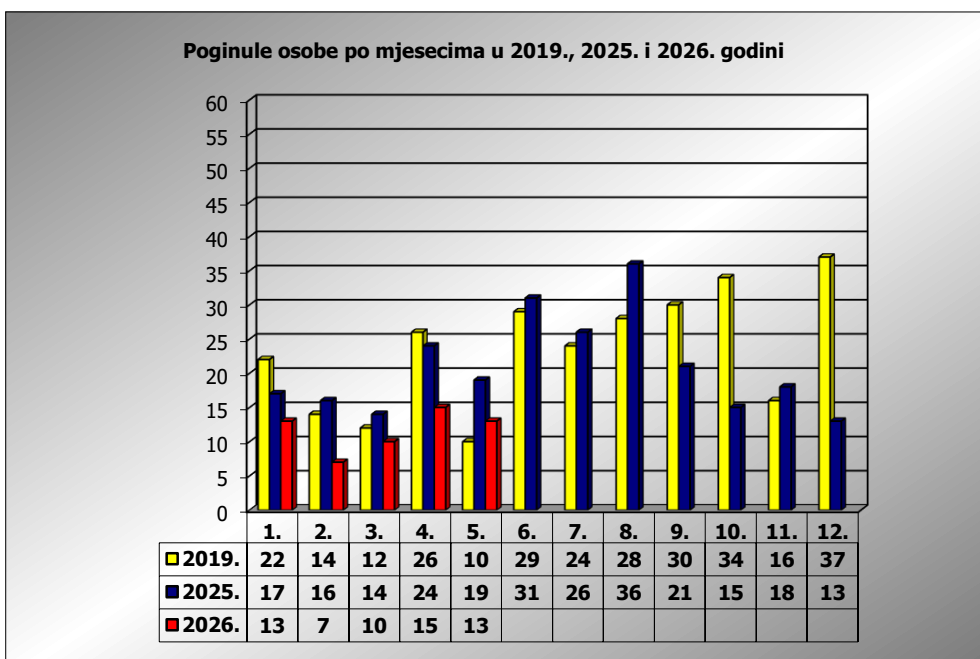

PRIKAZ POGINULIH OSOBA U PROMETNIM NESREĆAMA U 2026. GODINI U REPUBLICI HRVATSKOJ PO MJESECIMA (usporedba s 2019.* i 2025. godinom)

mjesec	poginuli			2026./2019.		2026./2025.	
	2019. g.	2025. g.	2026. g.				
siječanj	22	17	13	-40,9%	-9	-23,5%	-4
veljača	14	16	7	-50,0%	-7	-56,3%	-9
ožujak	12	14	10	-16,7%	-2	-28,6%	-4
travanj	26	24	16	-38,5%	-10	-33,3%	-8
svibanj	10	19	13	30,0%	3	-31,6%	-6
lipanj	29	31					
srpanj	24	26					
kolovoz	28	36					
rujan	30	21					
listopad	34	15					
studeni	16	18					
prosinac	37	13					

I-III	48	47	30	-37,5%	-18	-36,2%	-17
I-IV	74	71	46	-37,8%	-28	-35,2%	-25
I-V	84	90	59	-29,8%	-25	-34,4%	-31

* Referentna godina Nacionalnog plana sigurnosti cestovnog prometa RH za razdoblje od 2021. do 2030.